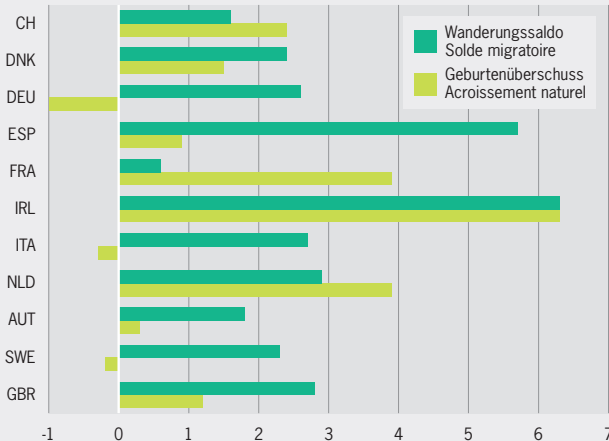

Eckdaten zur Bevölkerung im europäischen Vergleich Principales données sur la population en comparaison européenne

Wanderungssaldo, Geburtenüberschuss, Jahresmittel 1995–2001¹
Solde migratoire et accroissement naturel, moyenne annuelle de 1995 à 2001¹

Anteil der Jungen und Alten an der Bevölkerung 2001
Parts des jeunes et des personnes âgées dans la population, en 2001

Durchschnittliche Zahl der Kinder je Frau 2001
Nombre moyen d'enfants par femme, en 2001