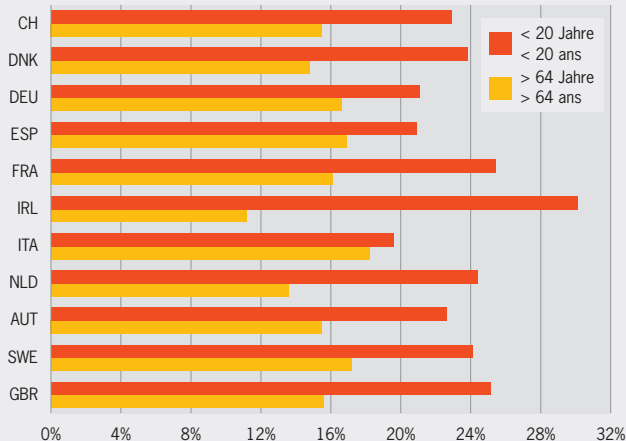

Eckdaten zur Bevölkerung im europäischen Vergleich Principales données sur la population en comparaison européenne

Wanderungssaldo, Geburtenüberschuss, Jahresmittel 1995–2001¹
Solde migratoire et accroissement naturel, moyenne annuelle de 1995 à 2001¹

Anteil der Jungen und Alten an der Bevölkerung 2001
Parts des jeunes et des personnes âgées dans la population, en 2001

Durchschnittliche Zahl der Kinder je Frau 2001
Nombre moyen d'enfants par femme, en 2001