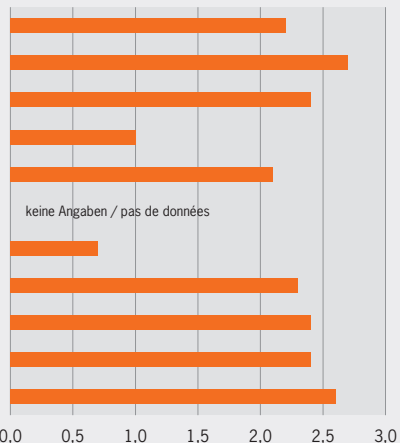

1 Pro 1000 Einwohner / Pour 1000 habitants

2 In Prozent der Lebendgeborenen / En pour cent des enfants nés vivants