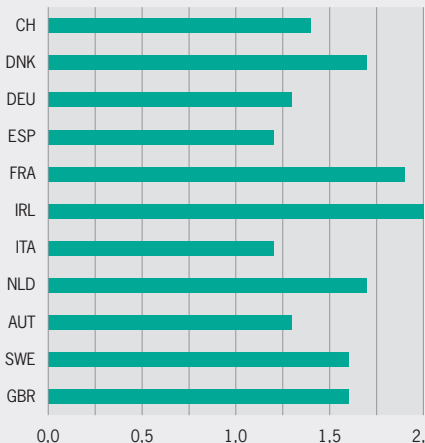

Eckdaten zur Bevölkerung im europäischen Vergleich Principales données sur la population en comparaison européenne

Wanderungssaldo, Geburtenüberschuss, Jahresmittel 1995–2001¹
Solde migratoire et accroissement naturel, moyenne annuelle de 1995 à 2001¹

Anteil der Jungen und Alten an der Bevölkerung 2001
Parts des jeunes et des personnes âgées dans la population, en 2001

Durchschnittliche Zahl der Kinder je Frau 2001
Nombre moyen d'enfants par femme, en 2001